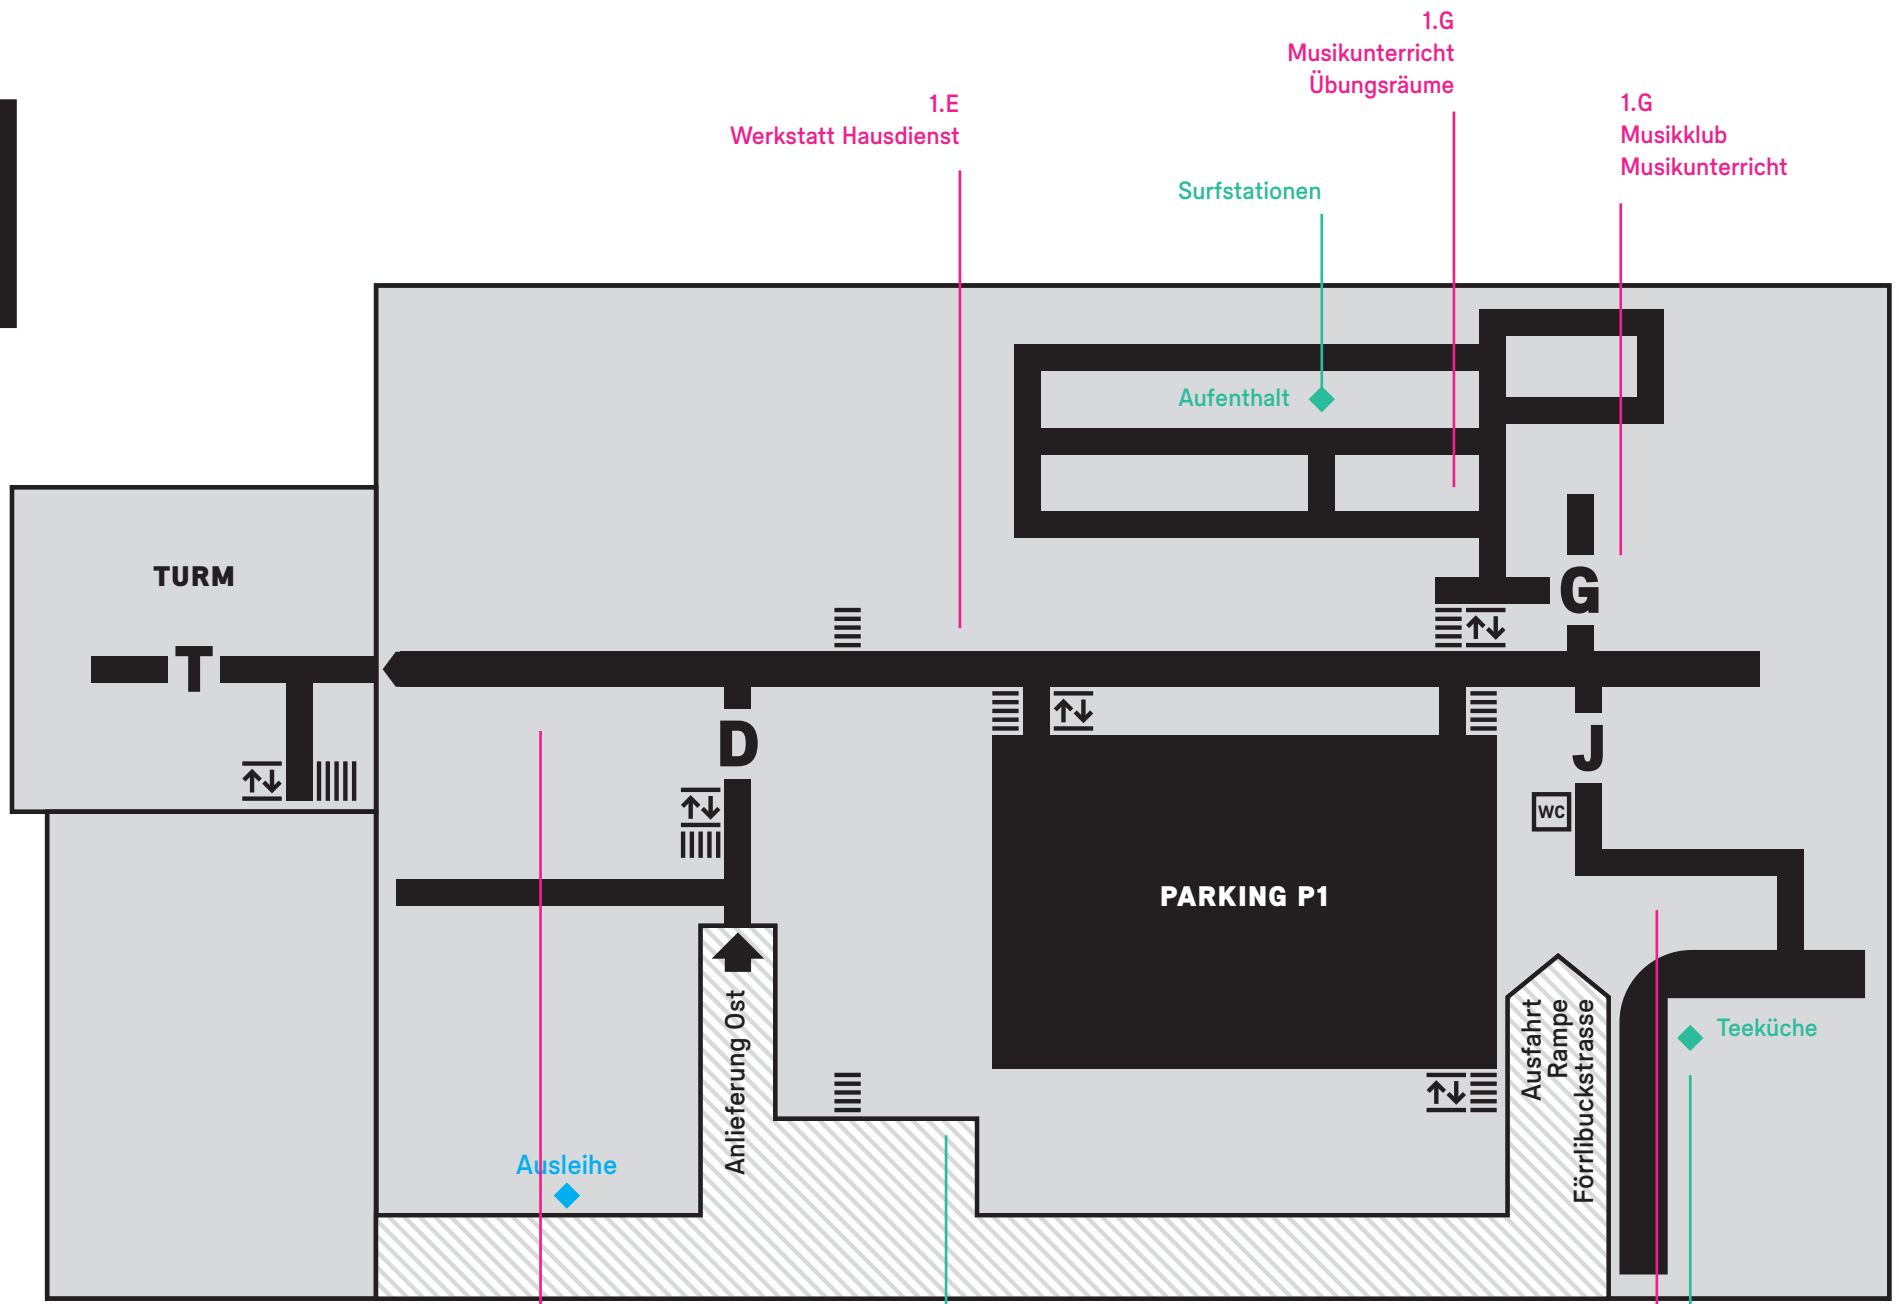

# 1

1.E  
Werkstatt Hausdienst

1.G  
Musikunterricht  
Übungsräume

1.G  
Musikklub  
Musikunterricht

Surfstationen

Aufenthalt

TURM

T

D

G

WC

PARKING P1

Anlieferung Ost

Ausfahrt  
Rampe  
Förflückstrasse

Teeküche

Ausleihe

1.D  
Probübühnen  
Werkstätten Produktion

Raucherzone

1.J  
Grosse Probübühne  
Filmstudio

Surfstationen