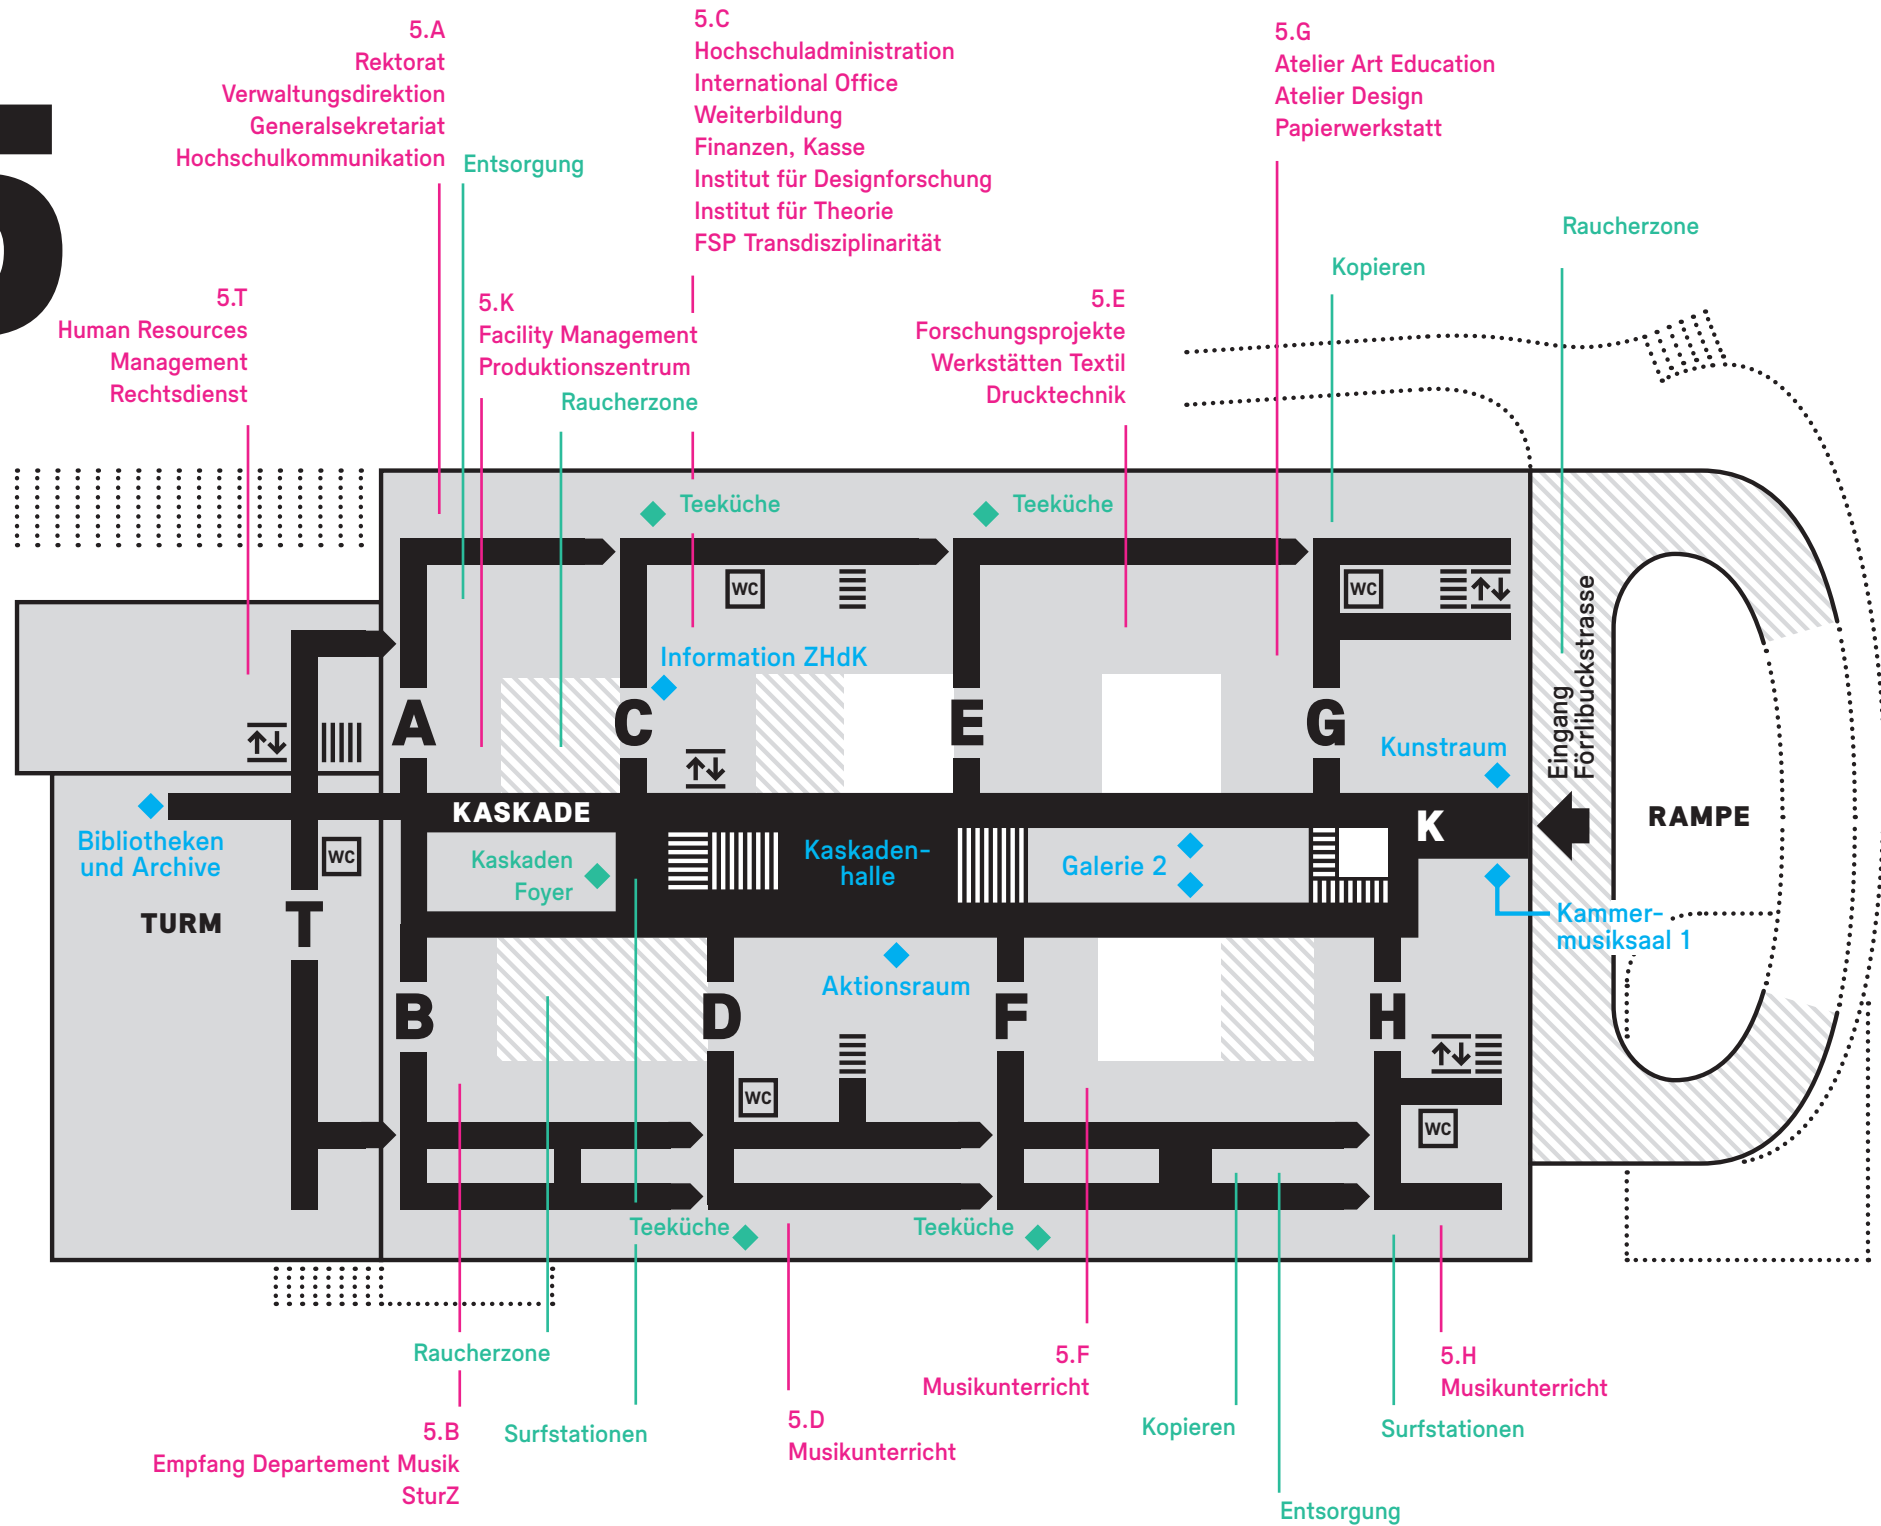

1

1.E
Werkstatt Hausdienst

1.G
Musikunterricht
Übungsräume

1.G
Musikkclub
Musikunterricht

Surfstationen

Aufenthalt

TURM

T

D

G

WC

PARKING P1

Anlieferung Ost

Ausfahrt
Rampe
Förribuckstrasse

Teeküche

Ausleihe

1.D
Proebühnen
Werkstätten Produktion

Raucherzone

1.J
Grosse Proebühne
Filmstudio

Surfstationen

2

4

5

7