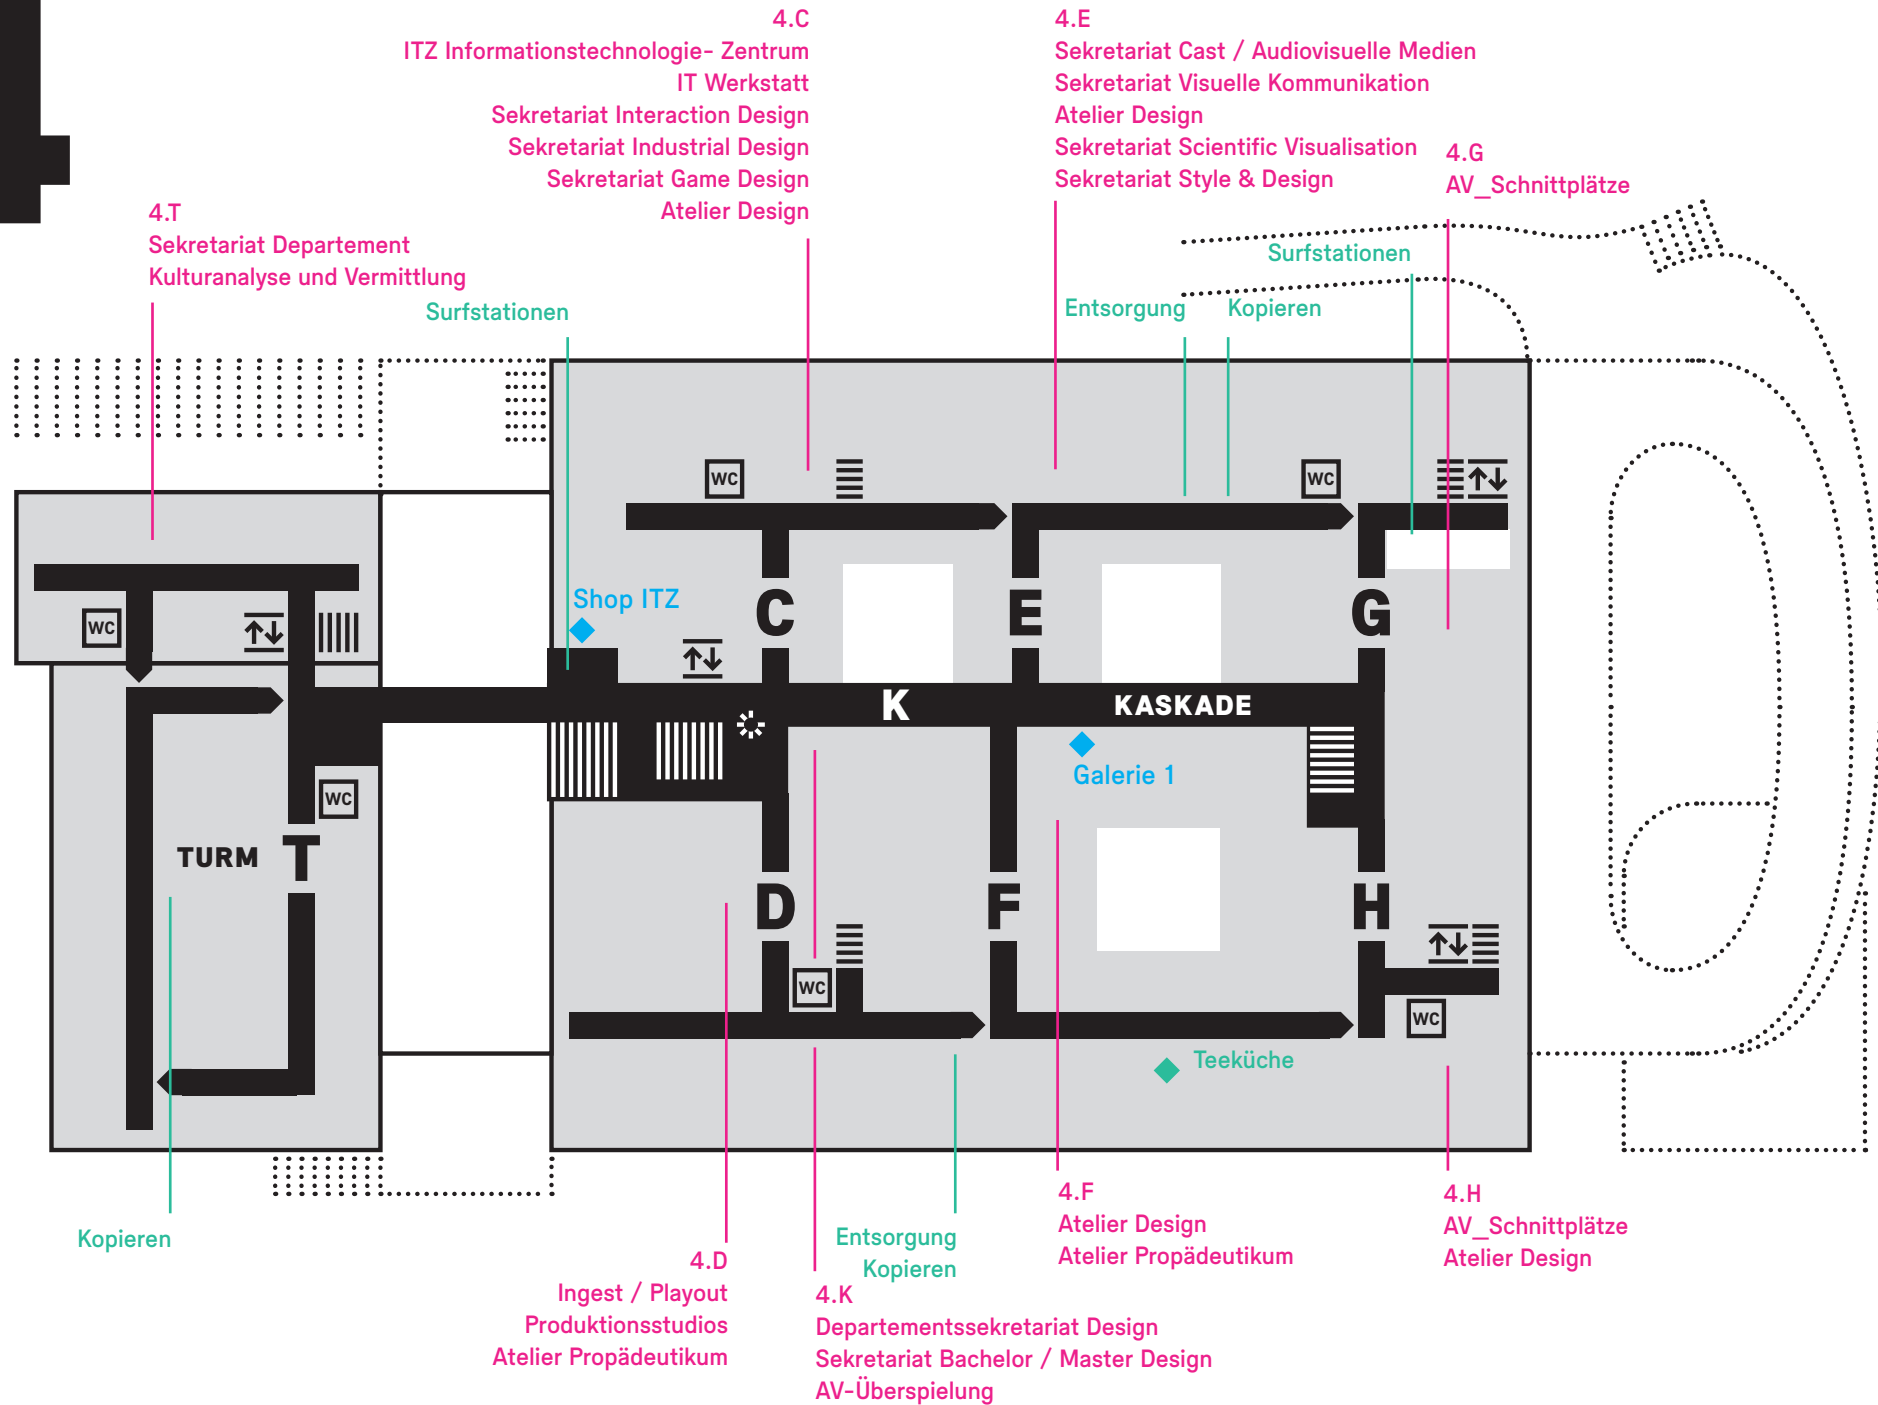

1

1.E
Werkstatt Hausdienst

1.G
Musikunterricht
Übungsräume

1.G
Musikkclub
Musikunterricht

Surfstationen

Aufenthalt

TURM

T

D

G

WC

PARKING P1

Anlieferung Ost

Ausfahrt
Rampe
Förribuckstrasse

Teeküche

Ausleihe

1.D
Proebühnen
Werkstätten Produktion

Raucherzone

1.J
Grosse Proebühne
Filmstudio

Surfstationen

2

4

5

7