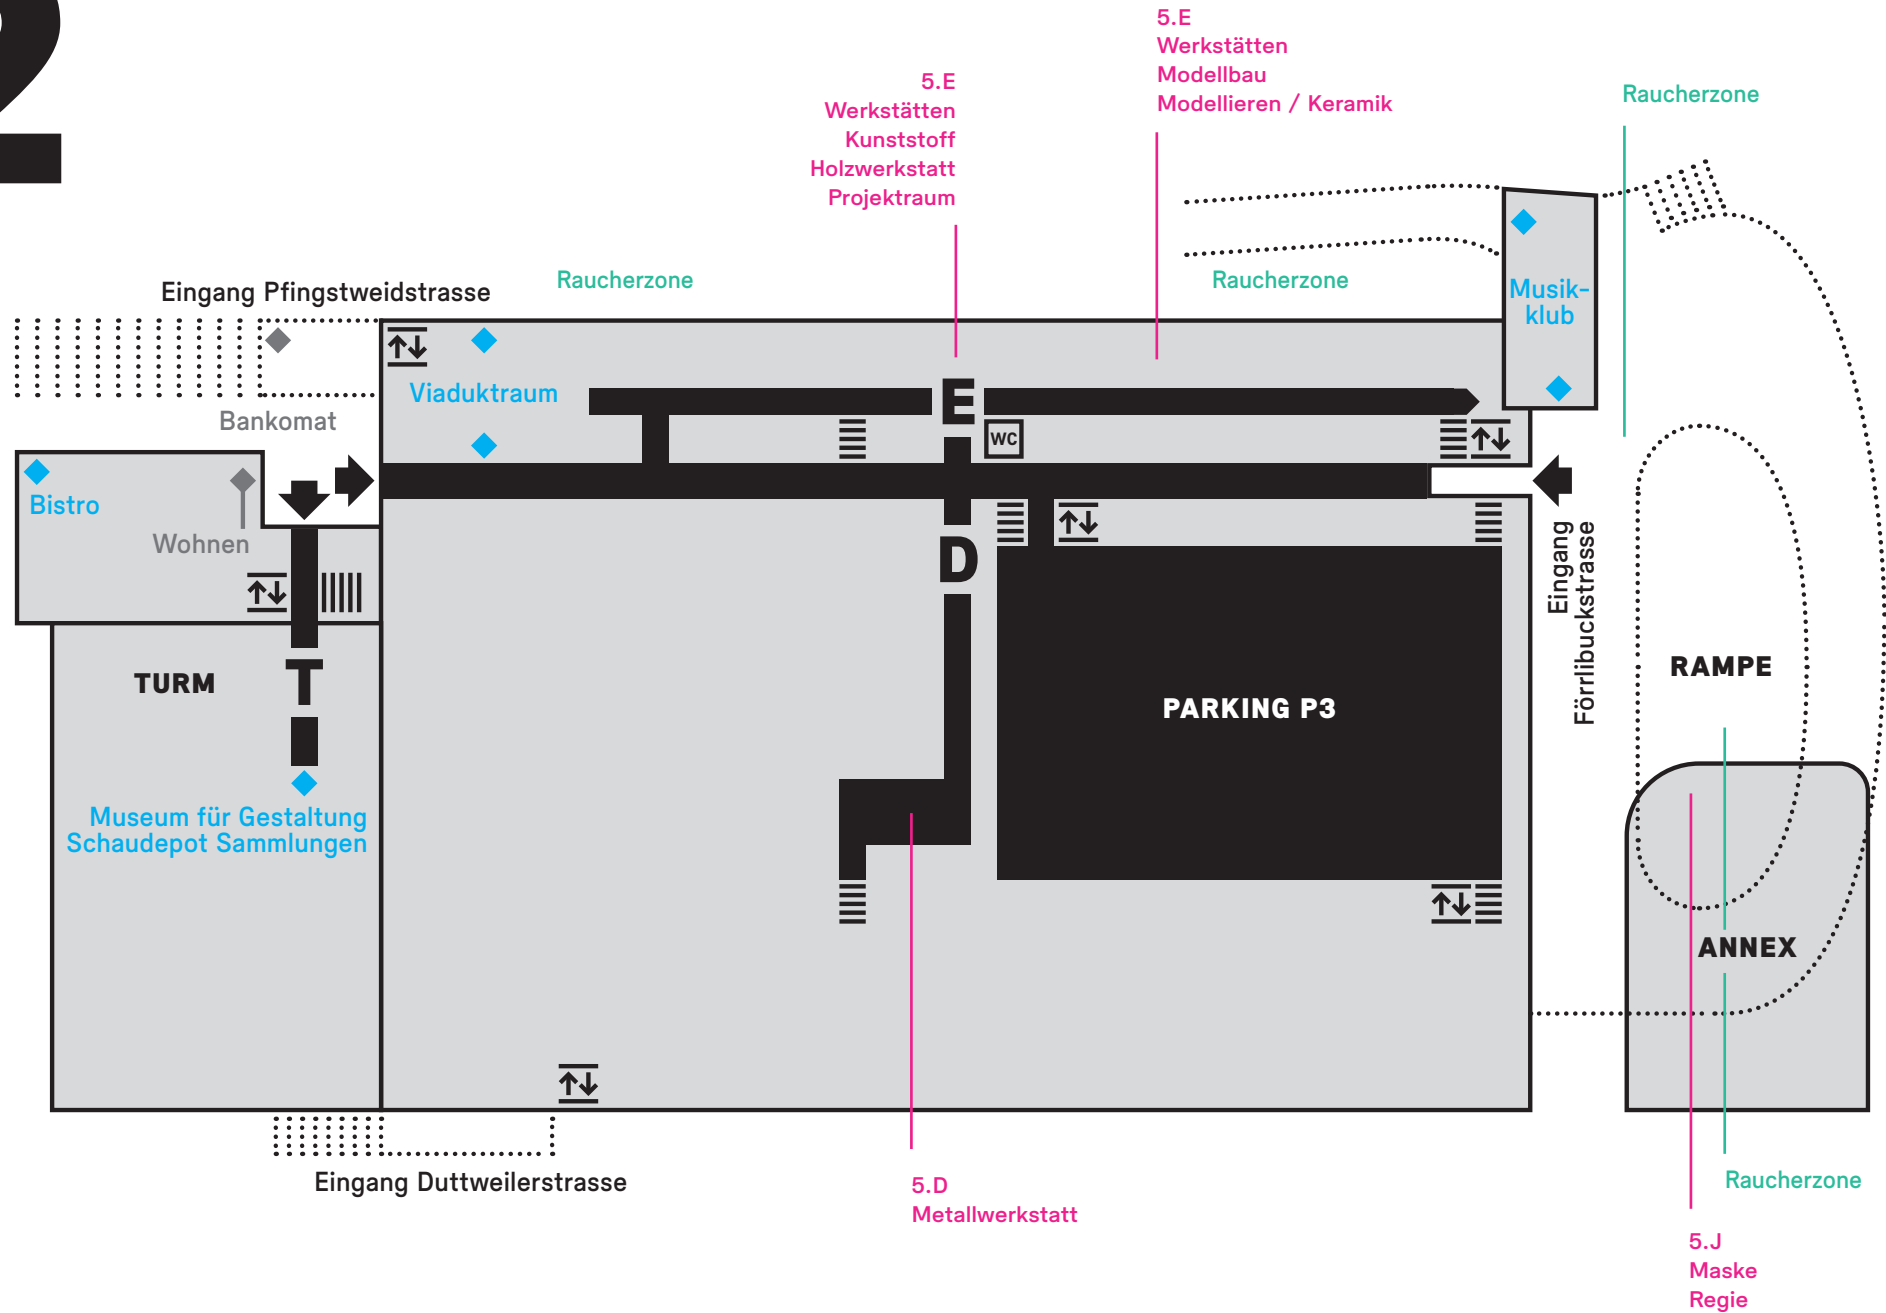

1

1.E
Werkstatt Hausdienst

1.G
Musikunterricht
Übungsräume

1.G
Musikkclub
Musikunterricht

Surfstationen

Aufenthalt

TURM

T

D

G

WC

PARKING P1

Anlieferung Ost

Ausfahrt
Rampe
Förribuckstrasse

Teeküche

Ausleihe

1.D
Proebühnen
Werkstätten Produktion

Raucherzone

1.J
Grosse Proebühne
Filmstudio

Surfstationen

2

4

5

7