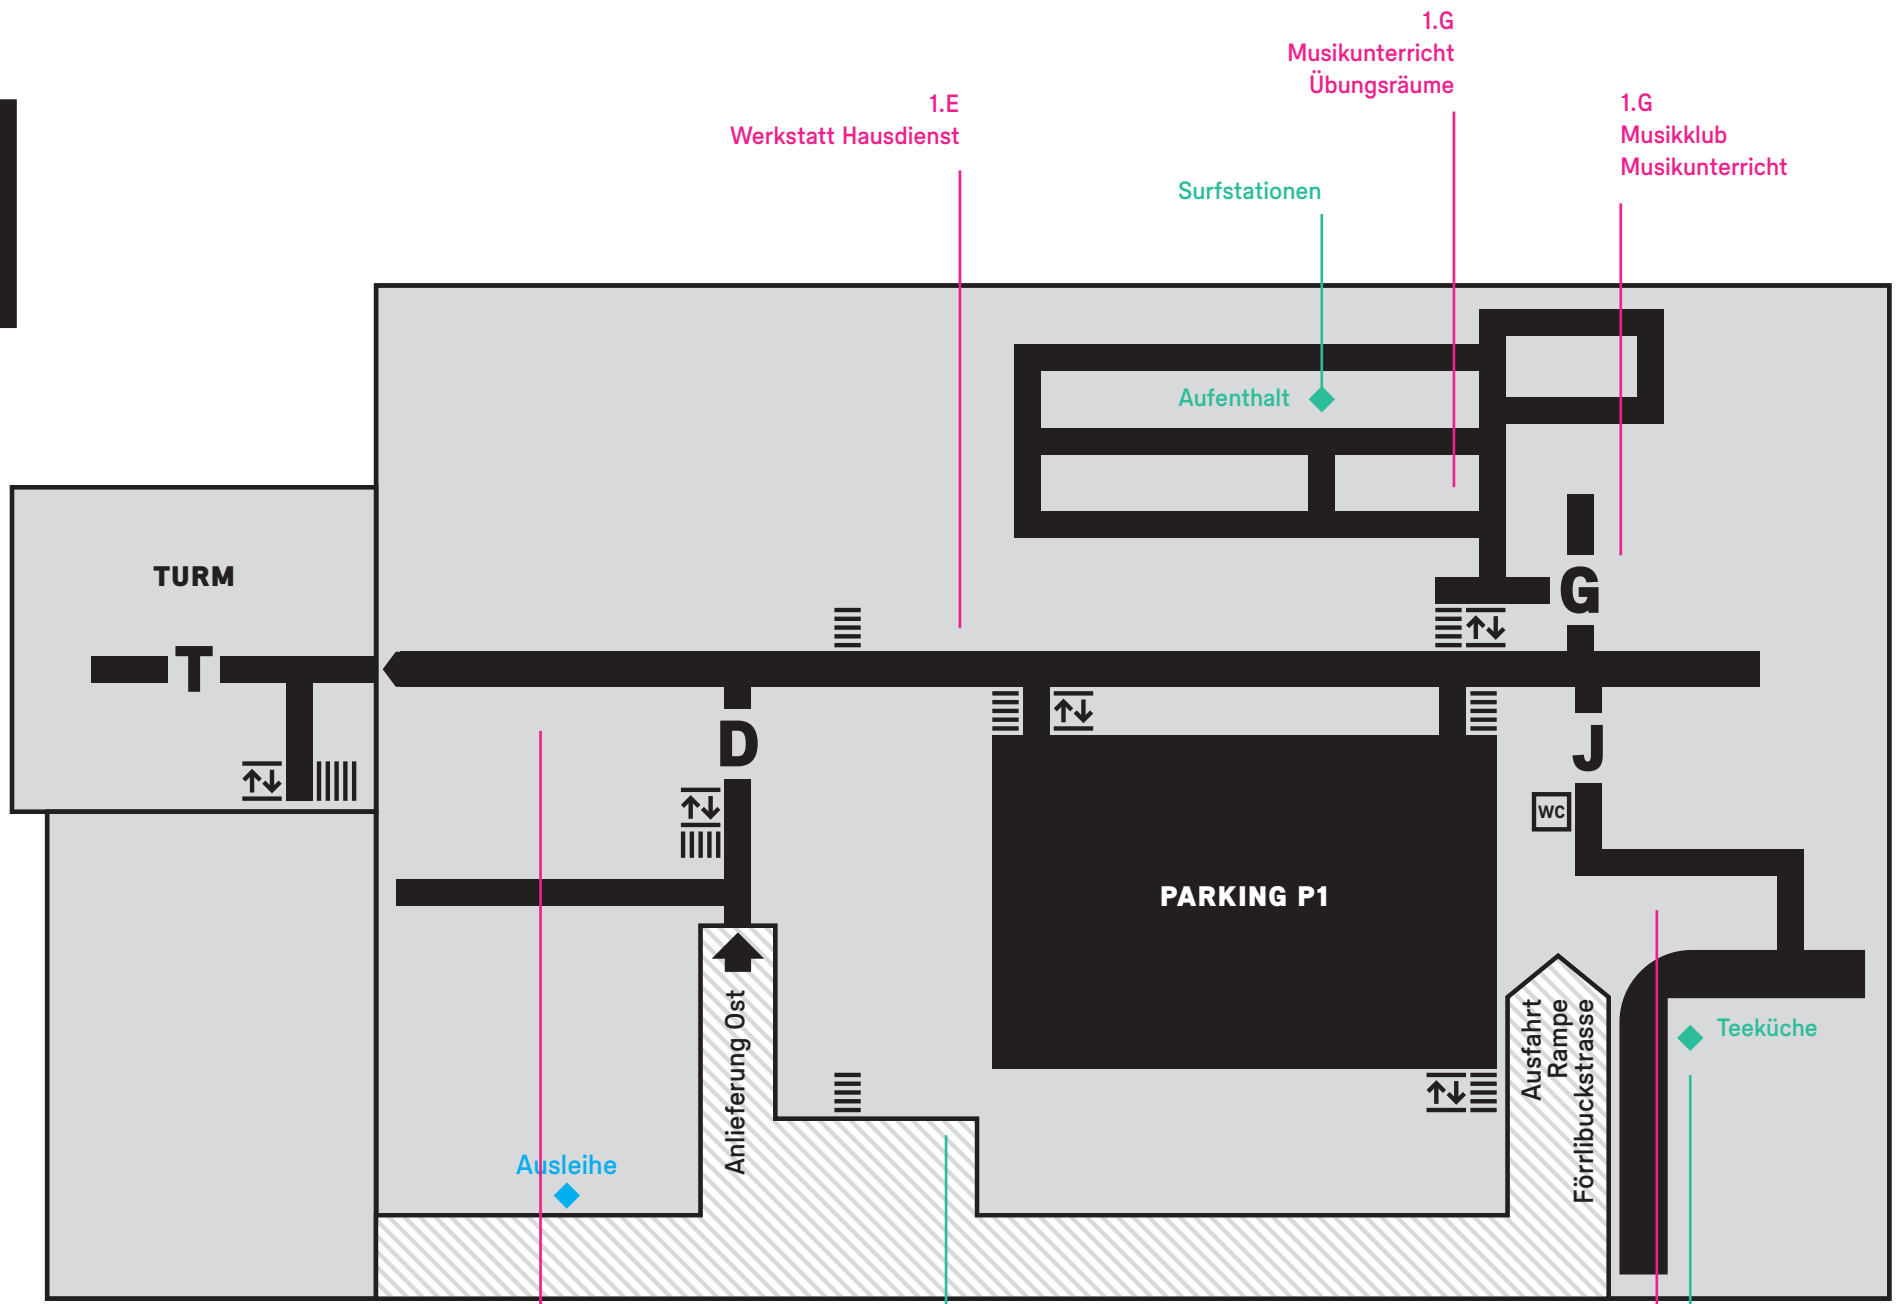

1

1.E
Werkstatt Hausdienst

1.G
Musikunterricht
Übungsräume

1.G
Musikkclub
Musikunterricht

Surfstationen

Aufenthalt

TURM

T

D

G

WC

PARKING P1

Anlieferung Ost

Ausfahrt
Rampe
Förribuckstrasse

Teeküche

Ausleihe

1.D
Proebühnen
Werkstätten Produktion

Raucherzone

1.J
Grosse Proebühne
Filmstudio

Surfstationen

2

4

5

7