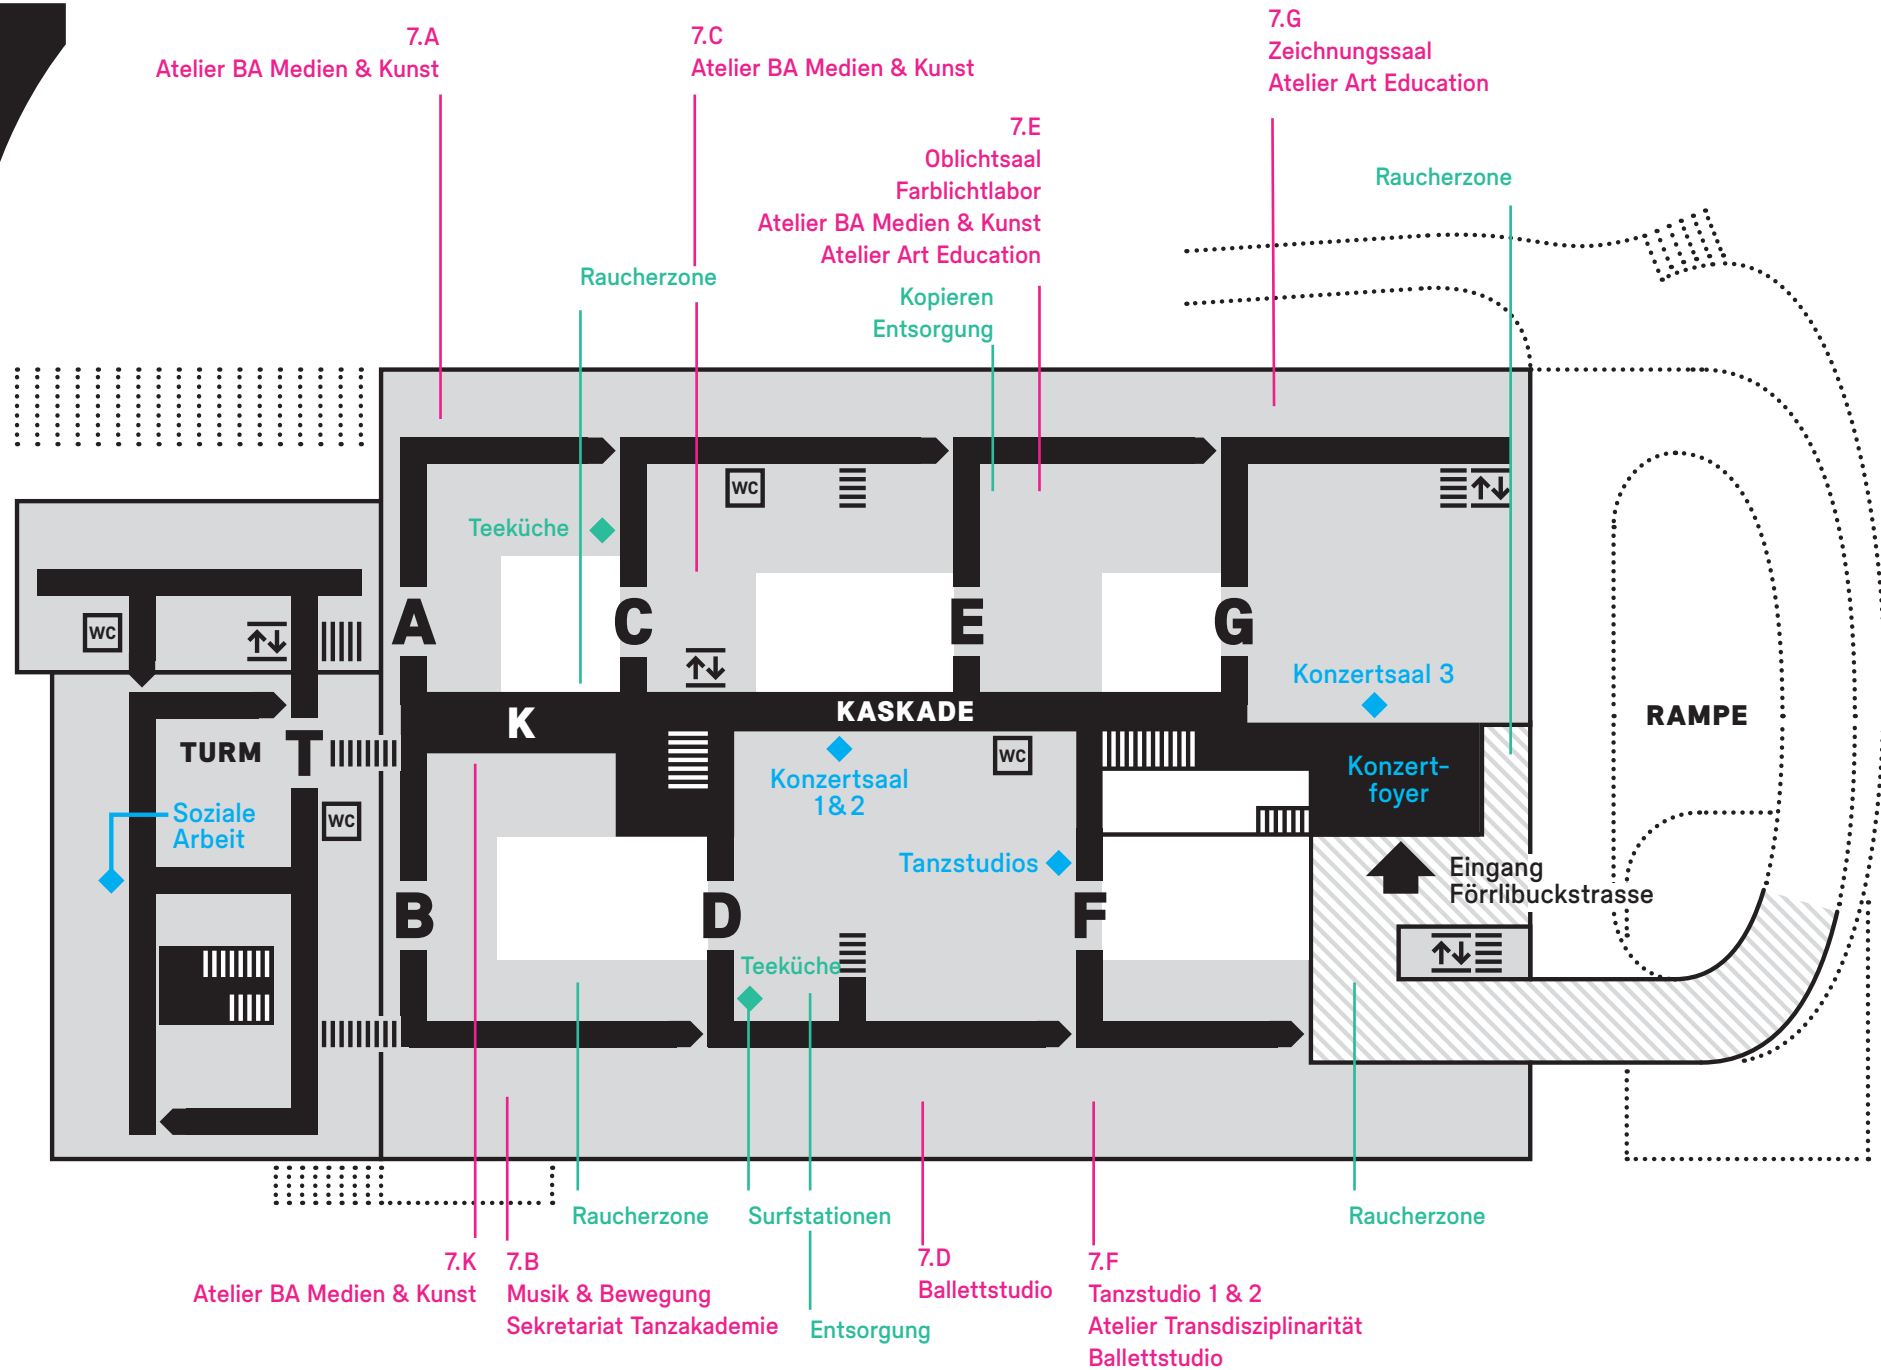

1

1.E
Werkstatt Hausdienst

1.G
Musikunterricht
Übungsräume

1.G
Musikkclub
Musikunterricht

Surfstationen

Aufenthalt

TURM

T

D

G

WC

PARKING P1

Anlieferung Ost

Ausfahrt
Rampe
Förribuckstrasse

Teeküche

Ausleihe

1.D
Proebühnen
Werkstätten Produktion

Raucherzone

1.J
Grosse Proebühne
Filmstudio

Surfstationen

2

4

5

7